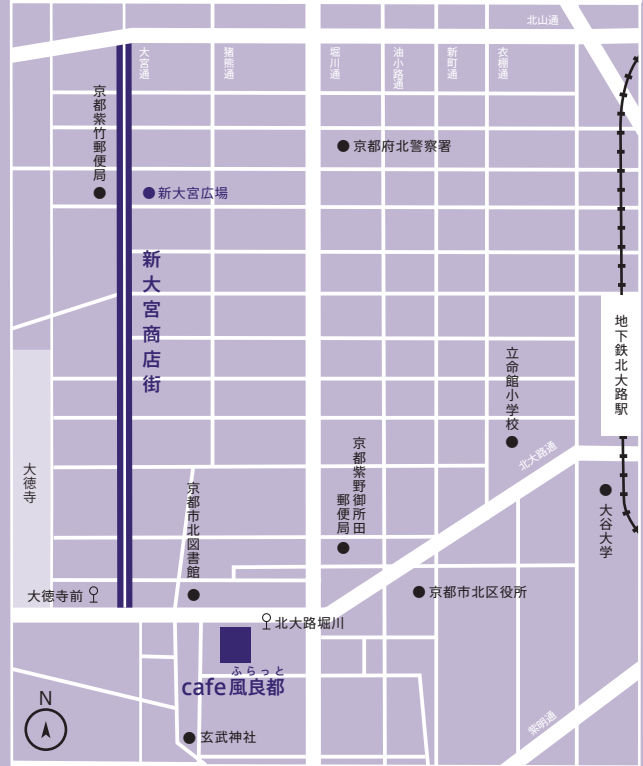

京都
新大宮商店街

出店希望者向け
物件見学会

大徳寺のお膝元

京都市内で一番長い商店街「新大宮商店街」

物件見学会 / 新大宮広場見学会

今、若手が注目する店舗が集まるイケテル「新大宮商店街」内の物件とマルシェ・フードカー等、楽しい企画がいっぱいの施設「新大宮広場」を見学します。

2018.12.15 SAT 14:00-16:00

集合場所 ▶ cafe 風良都 (ふらっと)

ご挨拶

新大宮商店街振興組合 中村理事長

本事業により開業した出店者による事例紹介
京都市他

14:30 - 16:00

見学会

物件見学会

新大宮商店街内の物件を4、5件ほどご覧いただけます。

新大宮広場見学会

11/10(土)に完成したばかりの新大宮広場をご見学いただけます。
※平日、チャレンジショップ出店者を募集中
<https://shin-omiyahiroba.com/>

cafe 風良都(ふらっと) 京都市北区紫野西御所田町16番地2

市バス停「北大路堀川」下車すぐ / 地下鉄「北大路」駅から西へ徒歩10分
※会場へは、地下鉄・市バス等の公共交通機関を御利用ください。

京都市商店街空き店舗解消促進事業